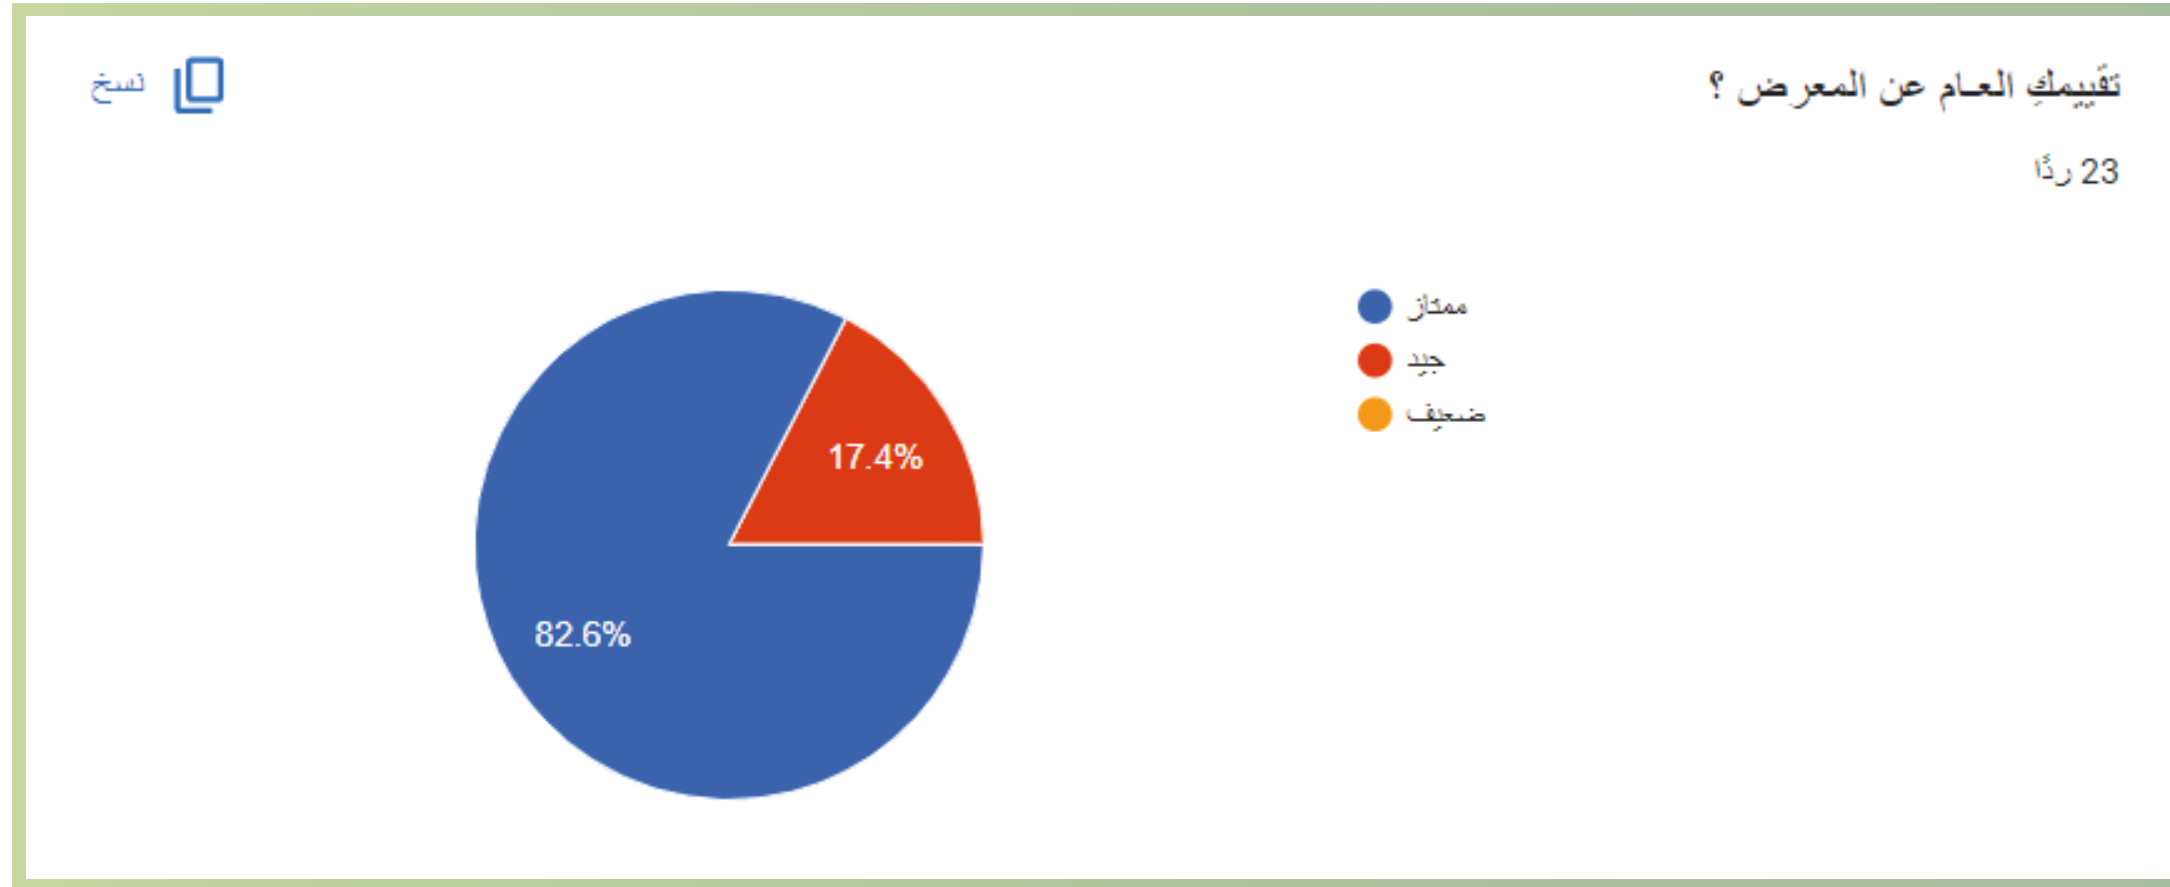

٤-١١ مساءً

عدد الأسر المشاركة

97

أسرة منتجة

بيان نوعية منتجات الأسر المنتجة المشاركة في (بسطة الرياض)

بيان مشاركات الأسر

نسبة الرضا العام للمشاركين في معرض الأسر المنتجة الثامن (بسطة الرياض)

* كان هذا التقييم بتاريخ ٢٠٢٣/١٢/٣ م بعد مشاركة الأسر في السبت الأول، وتم بعدها رفع جميع الملاحظات للشركة المنظمة وقاموا بالعمل عليها وكانت انطباعات الأسر أفضل بالمشاركات التي بعدها.